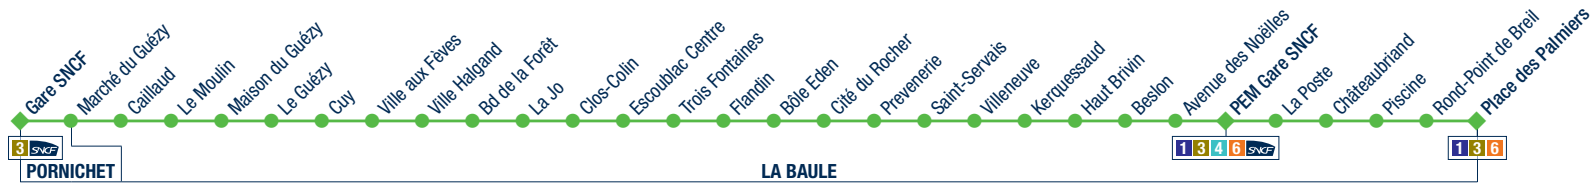

Ligne 20 - La Baule Bus

Jours de fonctionnement	Du lundi au vendredi							Samedi							Dimanche et fêtes		
PORNICHET																	
GARE SNCF	07.30	09.30	11.30	13.30	15.30	17.30	19.30	07.30	09.30	11.30	13.30	15.30	17.30	19.30	09.30	13.30	17.30
LA BAULE																	
MARCHÉ DU GUÉZY	07.31	09.31	11.31	13.31	15.31	17.31	19.31	07.31	09.31	11.31	13.31	15.31	17.31	19.31	09.31	13.31	17.31
CAILLAUD	07.32	09.32	11.32	13.32	15.32	17.32	19.32	07.32	09.32	11.32	13.32	15.32	17.32	19.32	09.32	13.32	17.32
LE MOULIN	07.33	09.33	11.33	13.33	15.33	17.33	19.33	07.33	09.33	11.33	13.33	15.33	17.33	19.33	09.33	13.33	17.33
MAISON DU GUÉZY	07.34	09.34	11.34	13.34	15.34	17.34	19.34	07.34	09.34	11.34	13.34	15.34	17.34	19.34	09.34	13.34	17.34
LE GUÉZY	07.35	09.35	11.35	13.35	15.35	17.35	19.35	07.35	09.35	11.35	13.35	15.35	17.35	19.35	09.35	13.35	17.35
CUY	07.37	09.37	11.37	13.37	15.37	17.37	19.37	07.37	09.37	11.37	13.37	15.37	17.37	19.37	09.37	13.37	17.37
VILLE AUX FÈVES	07.38	09.38	11.38	13.38	15.38	17.38	19.38	07.38	09.38	11.38	13.38	15.38	17.38	19.38	09.38	13.38	17.38
VILLE HALGAND	07.39	09.39	11.39	13.39	15.39	17.39	19.39	07.39	09.39	11.39	13.39	15.39	17.39	19.39	09.39	13.39	17.39
BOULEVARD DE LA FORÊT	07.40	09.40	11.40	13.40	15.40	17.40	19.40	07.40	09.40	11.40	13.40	15.40	17.40	19.40	09.40	13.40	17.40
LA JO	07.42	09.42	11.42	13.42	15.42	17.42	19.42	07.42	09.42	11.42	13.42	15.42	17.42	19.42	09.42	13.42	17.42
CLOS COLIN	07.43	09.43	11.43	13.43	15.43	17.43	19.43	07.43	09.43	11.43	13.43	15.43	17.43	19.43	09.43	13.43	17.43
ESCOUBLAC CENTRE	07.44	09.44	11.44	13.44	15.44	17.44	19.44	07.44	09.44	11.44	13.44	15.44	17.44	19.44	09.44	13.44	17.44
TROIS FONTAINES	07.46	09.46	11.46	13.46	15.46	17.46	19.46	07.46	09.46	11.46	13.46	15.46	17.46	19.46	09.46	13.46	17.46
FLANDIN	07.48	09.48	11.48	13.48	15.48	17.48	19.48	07.48	09.48	11.48	13.48	15.48	17.48	19.48	09.48	13.48	17.48
BÔLE EDEN	07.48	09.48	11.48	13.48	15.48	17.48	19.48	07.48	09.48	11.48	13.48	15.48	17.48	19.48	09.48	13.48	17.48
CITÉ DU ROCHER	07.51	09.51	11.51	13.51	15.51	17.51	19.51	07.51	09.51	11.51	13.51	15.51	17.51	19.51	09.51	13.51	17.51
PREVERERIE	07.53	09.53	11.53	13.53	15.53	17.53	19.53	07.53	09.53	11.53	13.53	15.53	17.53	19.53	09.53	13.53	17.53
SAINT-SERVAIS	07.54	09.54	11.54	13.54	15.54	17.54	19.54	07.54	09.54	11.54	13.54	15.54	17.54	19.54	09.54	13.54	17.54
VILLENEUVE	07.55	09.55	11.55	13.55	15.55	17.55	19.55	07.55	09.55	11.55	13.55	15.55	17.55	19.55	09.55	13.55	17.55
KERQUESSAUD	07.56	09.56	11.56	13.56	15.56	17.56	19.56	07.56	09.56	11.56	13.56	15.56	17.56	19.56	09.56	13.56	17.56
HAUT BRIVIN	07.57	09.57	11.57	13.57	15.57	17.57	19.57	07.57	09.57	11.57	13.57	15.57	17.57	19.57	09.57	13.57	17.57
BESLON	07.59	09.59	11.59	13.59	15.59	17.59	19.59	07.59	09.59	11.59	13.59	15.59	17.59	19.59	09.59	13.59	17.59
AVENUE DES NOËLLES	08.00	10.00	12.00	14.00	16.00	18.00	20.00	08.00	10.00	12.00	14.00	16.00	18.00	20.00	10.00	14.00	18.00
PEM GARE SNCF QUAI N° 5	08.04	10.04	12.04	14.04	16.04	18.04	20.04	08.04	10.04	12.04	14.04	16.04	18.04	20.04	10.04	14.04	18.04
Départ Ligne 1 vers Guérande (p. 12-13)	08.17	10.17	12.17		16.17	18.17											
Départ Ligne 3 vers Saint-Nazaire (p. 18-19)	08.06		12.06	14.06													
LA POSTE	08.08	10.08	12.08	14.08	16.08	18.08	20.08	08.08	10.08	12.08	14.08	16.08	18.08	20.08	10.08	14.08	18.08
CHÂTEAUBRIAND	08.09	10.09	12.09	14.09	16.09	18.09	20.09	08.09	10.09	12.09	14.09	16.09	18.09	20.09	10.09	14.09	18.09
PISCINE	08.10	10.10	12.10	14.10	16.10	18.10	20.10	08.10	10.10	12.10	14.10	16.10	18.10	20.10	10.10	14.10	18.10
ROND-POINT DE BREIL	08.11	10.11	12.11	14.11	16.11	18.11	20.11	08.11	10.11	12.11	14.11	16.11	18.11	20.11	10.11	14.11	18.11
PLACE DES PALMIERS	08.12	10.12	12.12	14.12	16.12	18.12	20.12	08.12	10.12	12.12	14.12	16.12	18.12	20.12	10.12	14.12	18.12